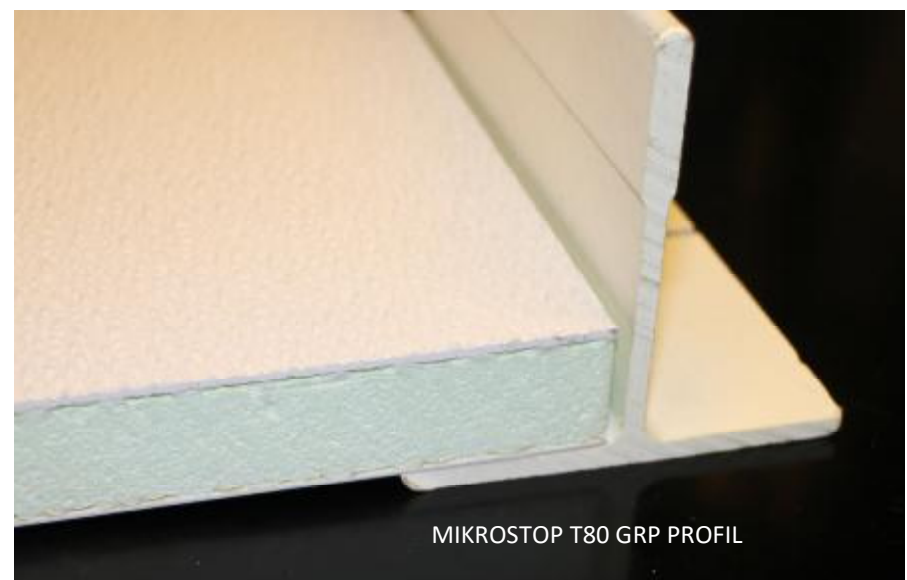

MIKROSTOP T80 GRP PROFIL

JAN HOLM HANSEN AS

Tel: (+47) 916 64 854

E-mail: jan@beet.no

www.beet.no

POSTADR.: Bugårdsveien 8 B, N-3214 Sandefjord, Norway

All rights reserved.