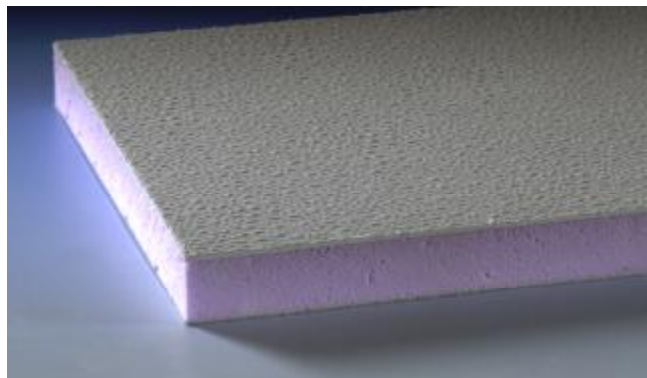

## 50 mm TYNN SANDWICH HIMLING SOM MAN KAN GÅ PÅ.

KITRON valgte våre himlinger til sitt 800 m<sup>2</sup> renrom i Arendal. Deler av det teknisk utstyret og kontrollskap ble montert direkte på den bærende himlingen.