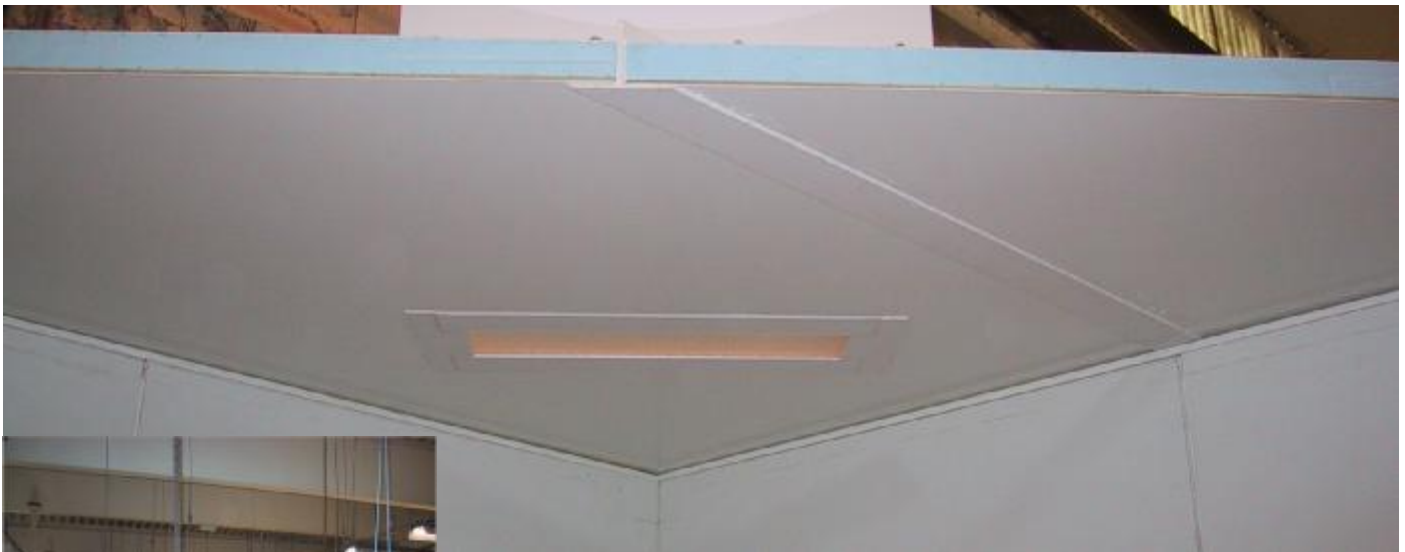

## 50 mm TYNN SANDWICH HIMLING SOM MAN KAN GÅ PÅ.

KITRON valgte våre himlinger til sitt 800 m<sup>2</sup> renrom i Arendal. Deler av det teknisk utstyret og kontrollskap ble montert direkte på den bærende himlingen.