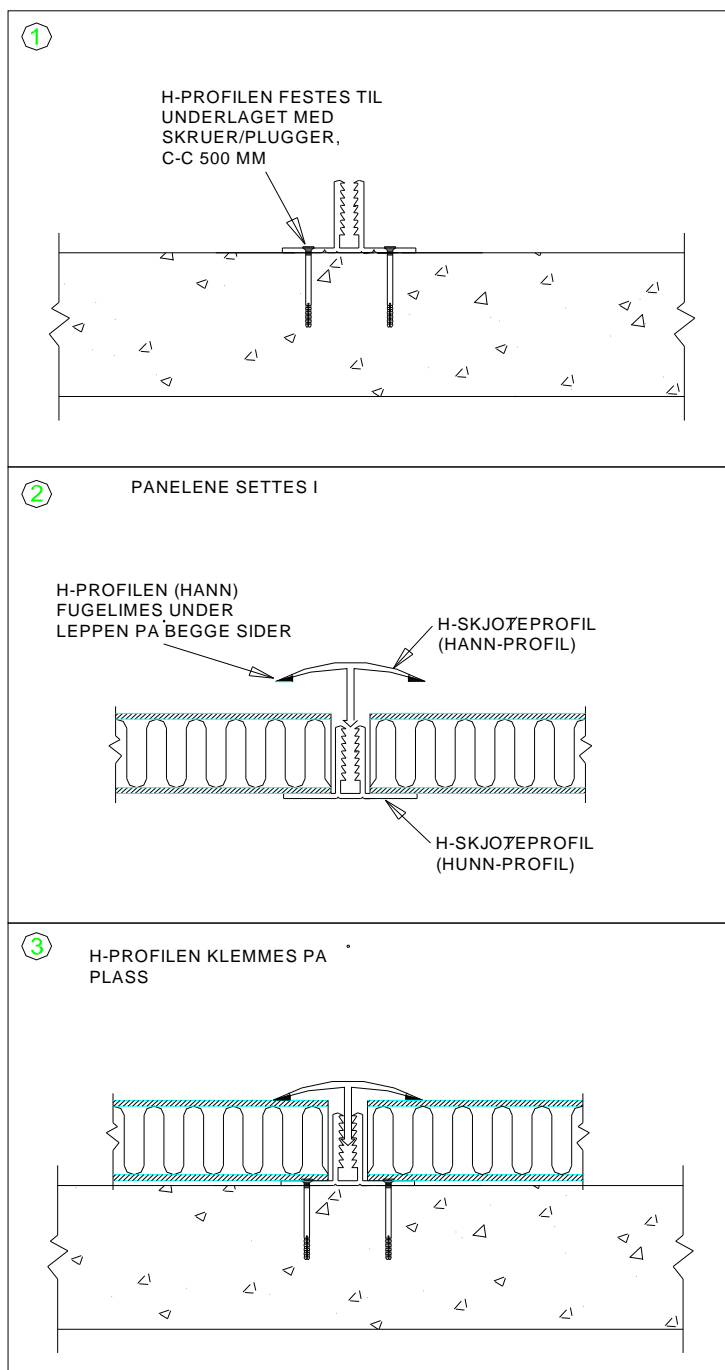

0445 Montasjeanvisning

PRINSIPTEGNING FOR MONTASJE AV 2 DELT H-PROFIL 20-30 I PVC FOR SANDWICH-ELEMENT

ING. JAN HOLM HANSEN AS

Tel: (+47) 916 64 854

E-mail: jan@beet.no

www.beet.no

POSTADR.: Bugårdsveien 8 B, N-3214 Sandefjord, Norway Hovedlager: Borgeskogen 3, 3160 Stokke, Norway