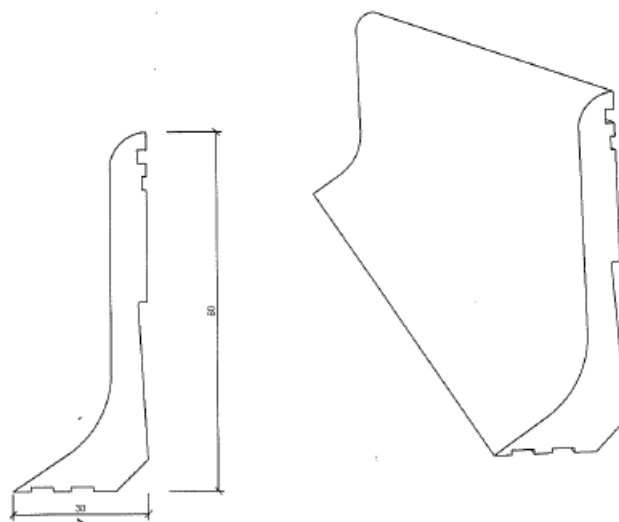

HULKIL PROFIL 4477 TIL BRUK I ALLE TYPER ROM MED OVERFLATE-FUKT.

Hulkil 4477 er en stiv PVC profil med clean line overflate. Profilen kan monteres til underlaget ved hjelp av fugelim, den kan festes med skruer og nylonbolter.

Hulkil 4477 har følgende mål:

Høyde 80 mm Bredder bunn 30 mm Bredder topp 8 mm.

Lengde: 3000 mm Farge: HVIT

Slik monteres profilen med fugelim

Slik monteres profilen med skrue. Husk å legge fuger med silikon i topp og bunn før montering.