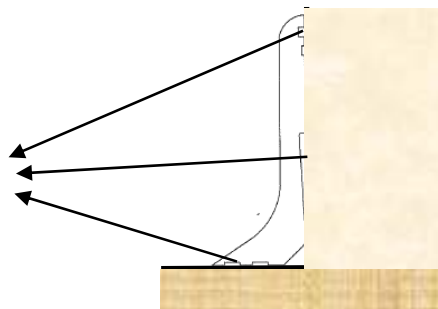

HULKIL PROFIL 4477 TIL BRUK I ALLE TYPER ROM MED OVERFLATE-FUKT.

Hulkil 4477 er en stiv PVC profil med clean line overflate. Profilen kan monteres til underlaget ved hjelp av fugelim, den kan festes med skruer og nylonbolter.

Hulkil 4477 har følgende mål:

Høyde 80 mm Bredder bunn 30 mm Bredder topp 8 mm.

Lengde: 3000 mm Farge: HVIT

Slik monteres profilen med fugelim

Slik monteres profilen med skrue. Husk å legge fuger med silikon i topp og bunn før montering.