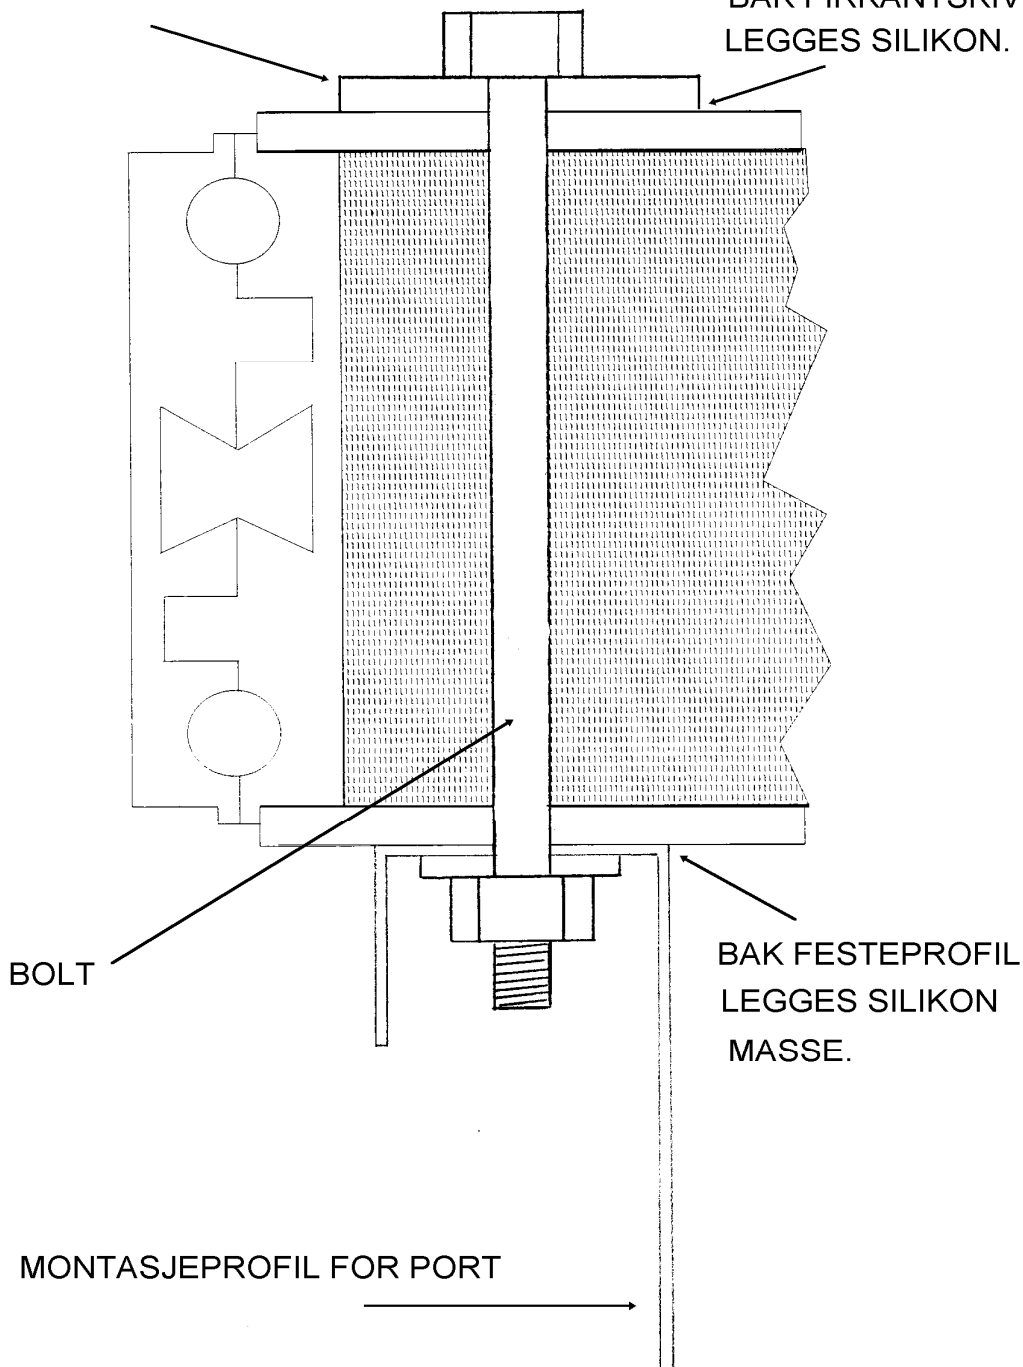

MONTASJE AV MONTERINGSPROFIL FOR HURTIGPORT B100 / B200 VEGGELEMENTER

FIRKANTSKIVE - TYKKELSE 5 MM 50 x 50 MM.

BAK FIRKANTSKIVE
LEGGES SILIKON.

MONTASJE AV RULLEPORT PROFIL.