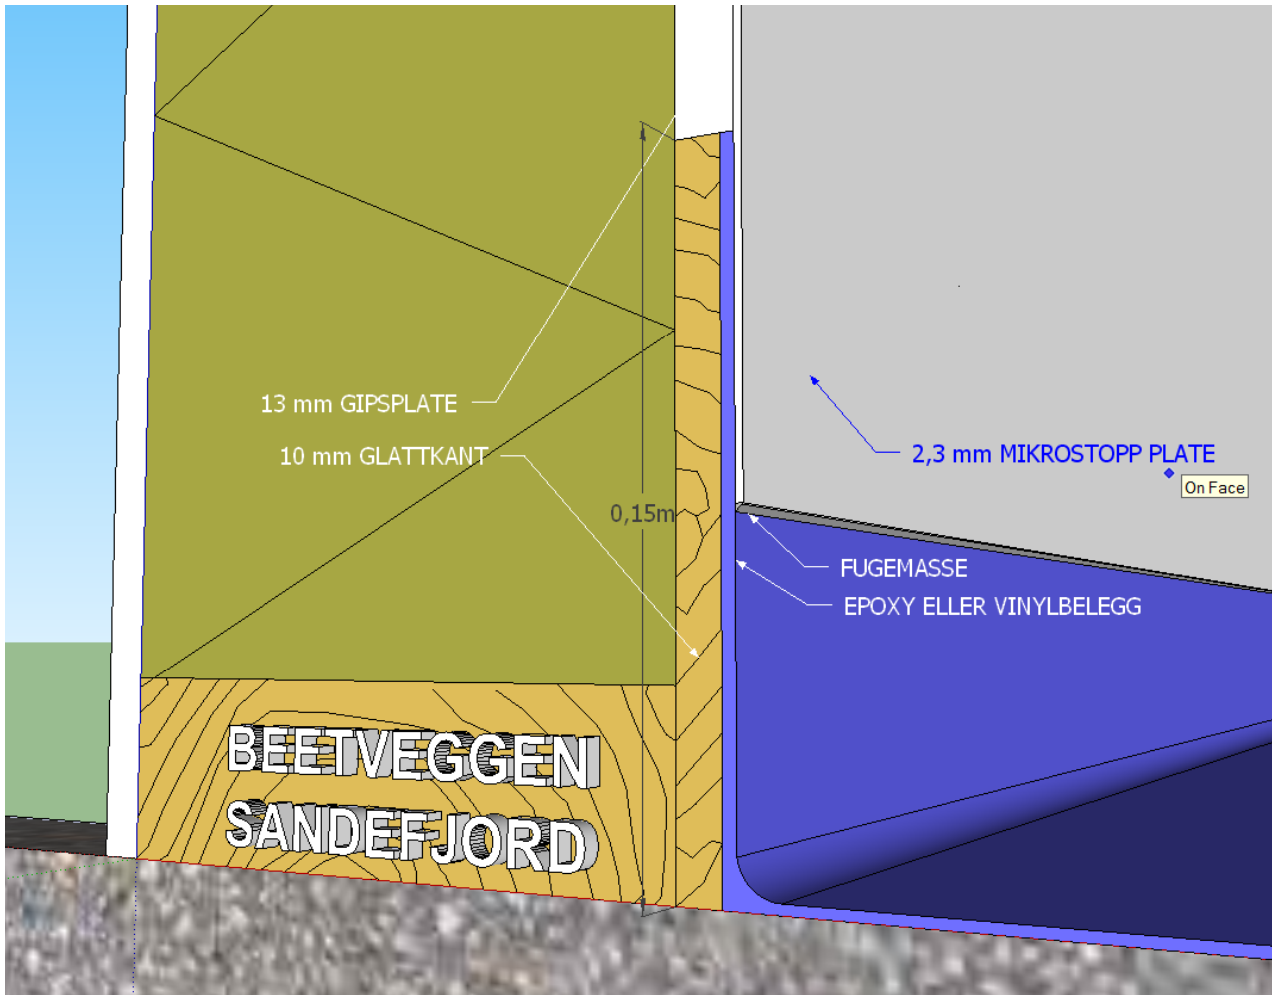

SIKKER OVERGANG GULV/VEGG I VÅTROM

SLIK BYGGES DEN SIKRESTE, RASKESTE OG BILLIGSTE VÅTROMSVEGGEN!

MIKROSTOPP HYGIENEPLATE LØSER PROBLEMET MED FUKT (DAMPTRYKKET) FORDI ALL FUKT STOPPES PÅ OVERFLATEN! EN KOMPLETT LØSNING SOM ER ENKEL, SOM HAR MEGET RASK MONTASJE, SOM HAR EN OVERTRUFFEN HYGIENISK OVERFLATE OG IKKE MINST DEN ER DEN RIMLIGSTE FERDIGE MONTERTE LØSNINGEN AV ALLE! PLATEN HAR EN KVALITET SOM VED NORMAL BRUK VARER HELE BYGGETS LEVETID!